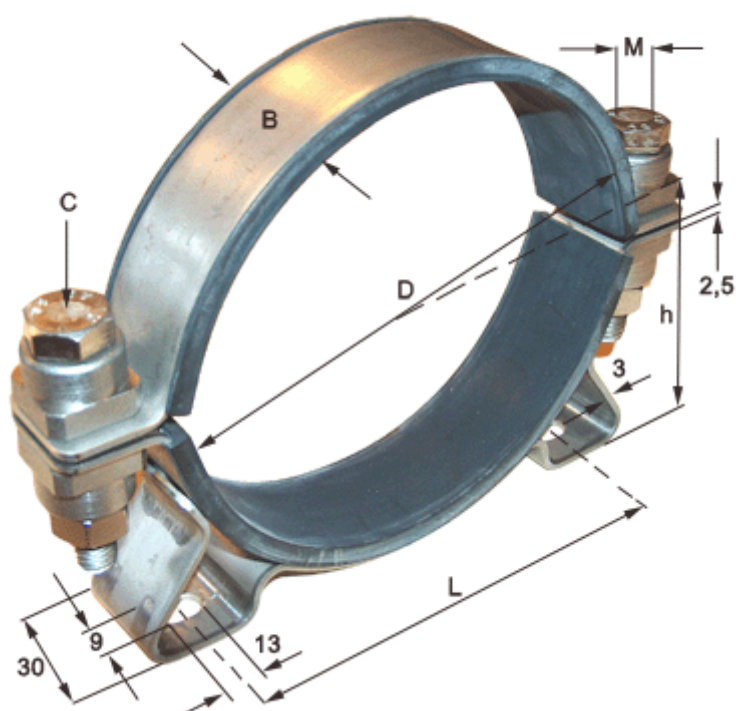

Varenummer: 021816025108
Beskrivelse: Norma holdebånd med konsol og gummi
SPGU 6025. 108/30 SK

Mål

Bredde B	= 30
C (Skruetype)	= SK skrue med sekskanthoved
Diameter D	= 108
h	= 62
L	= 100